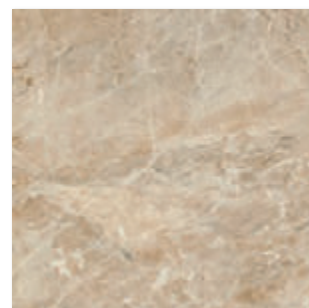

**PARADYZ**  
CERAMIKA

**MIDDLETOWN**

**PARADYZ.RU**  
ОФИЦИАЛЬНЫЙ ПАРТНЕР

MIDDLETOWN BEIGE cokół 7,2×40

MIDDLETOWN BROWN cokół 7,2×40

MIDDLETOWN BEIGE 40×40

4  
2100

MIDDLETOWN BROWN 40×40